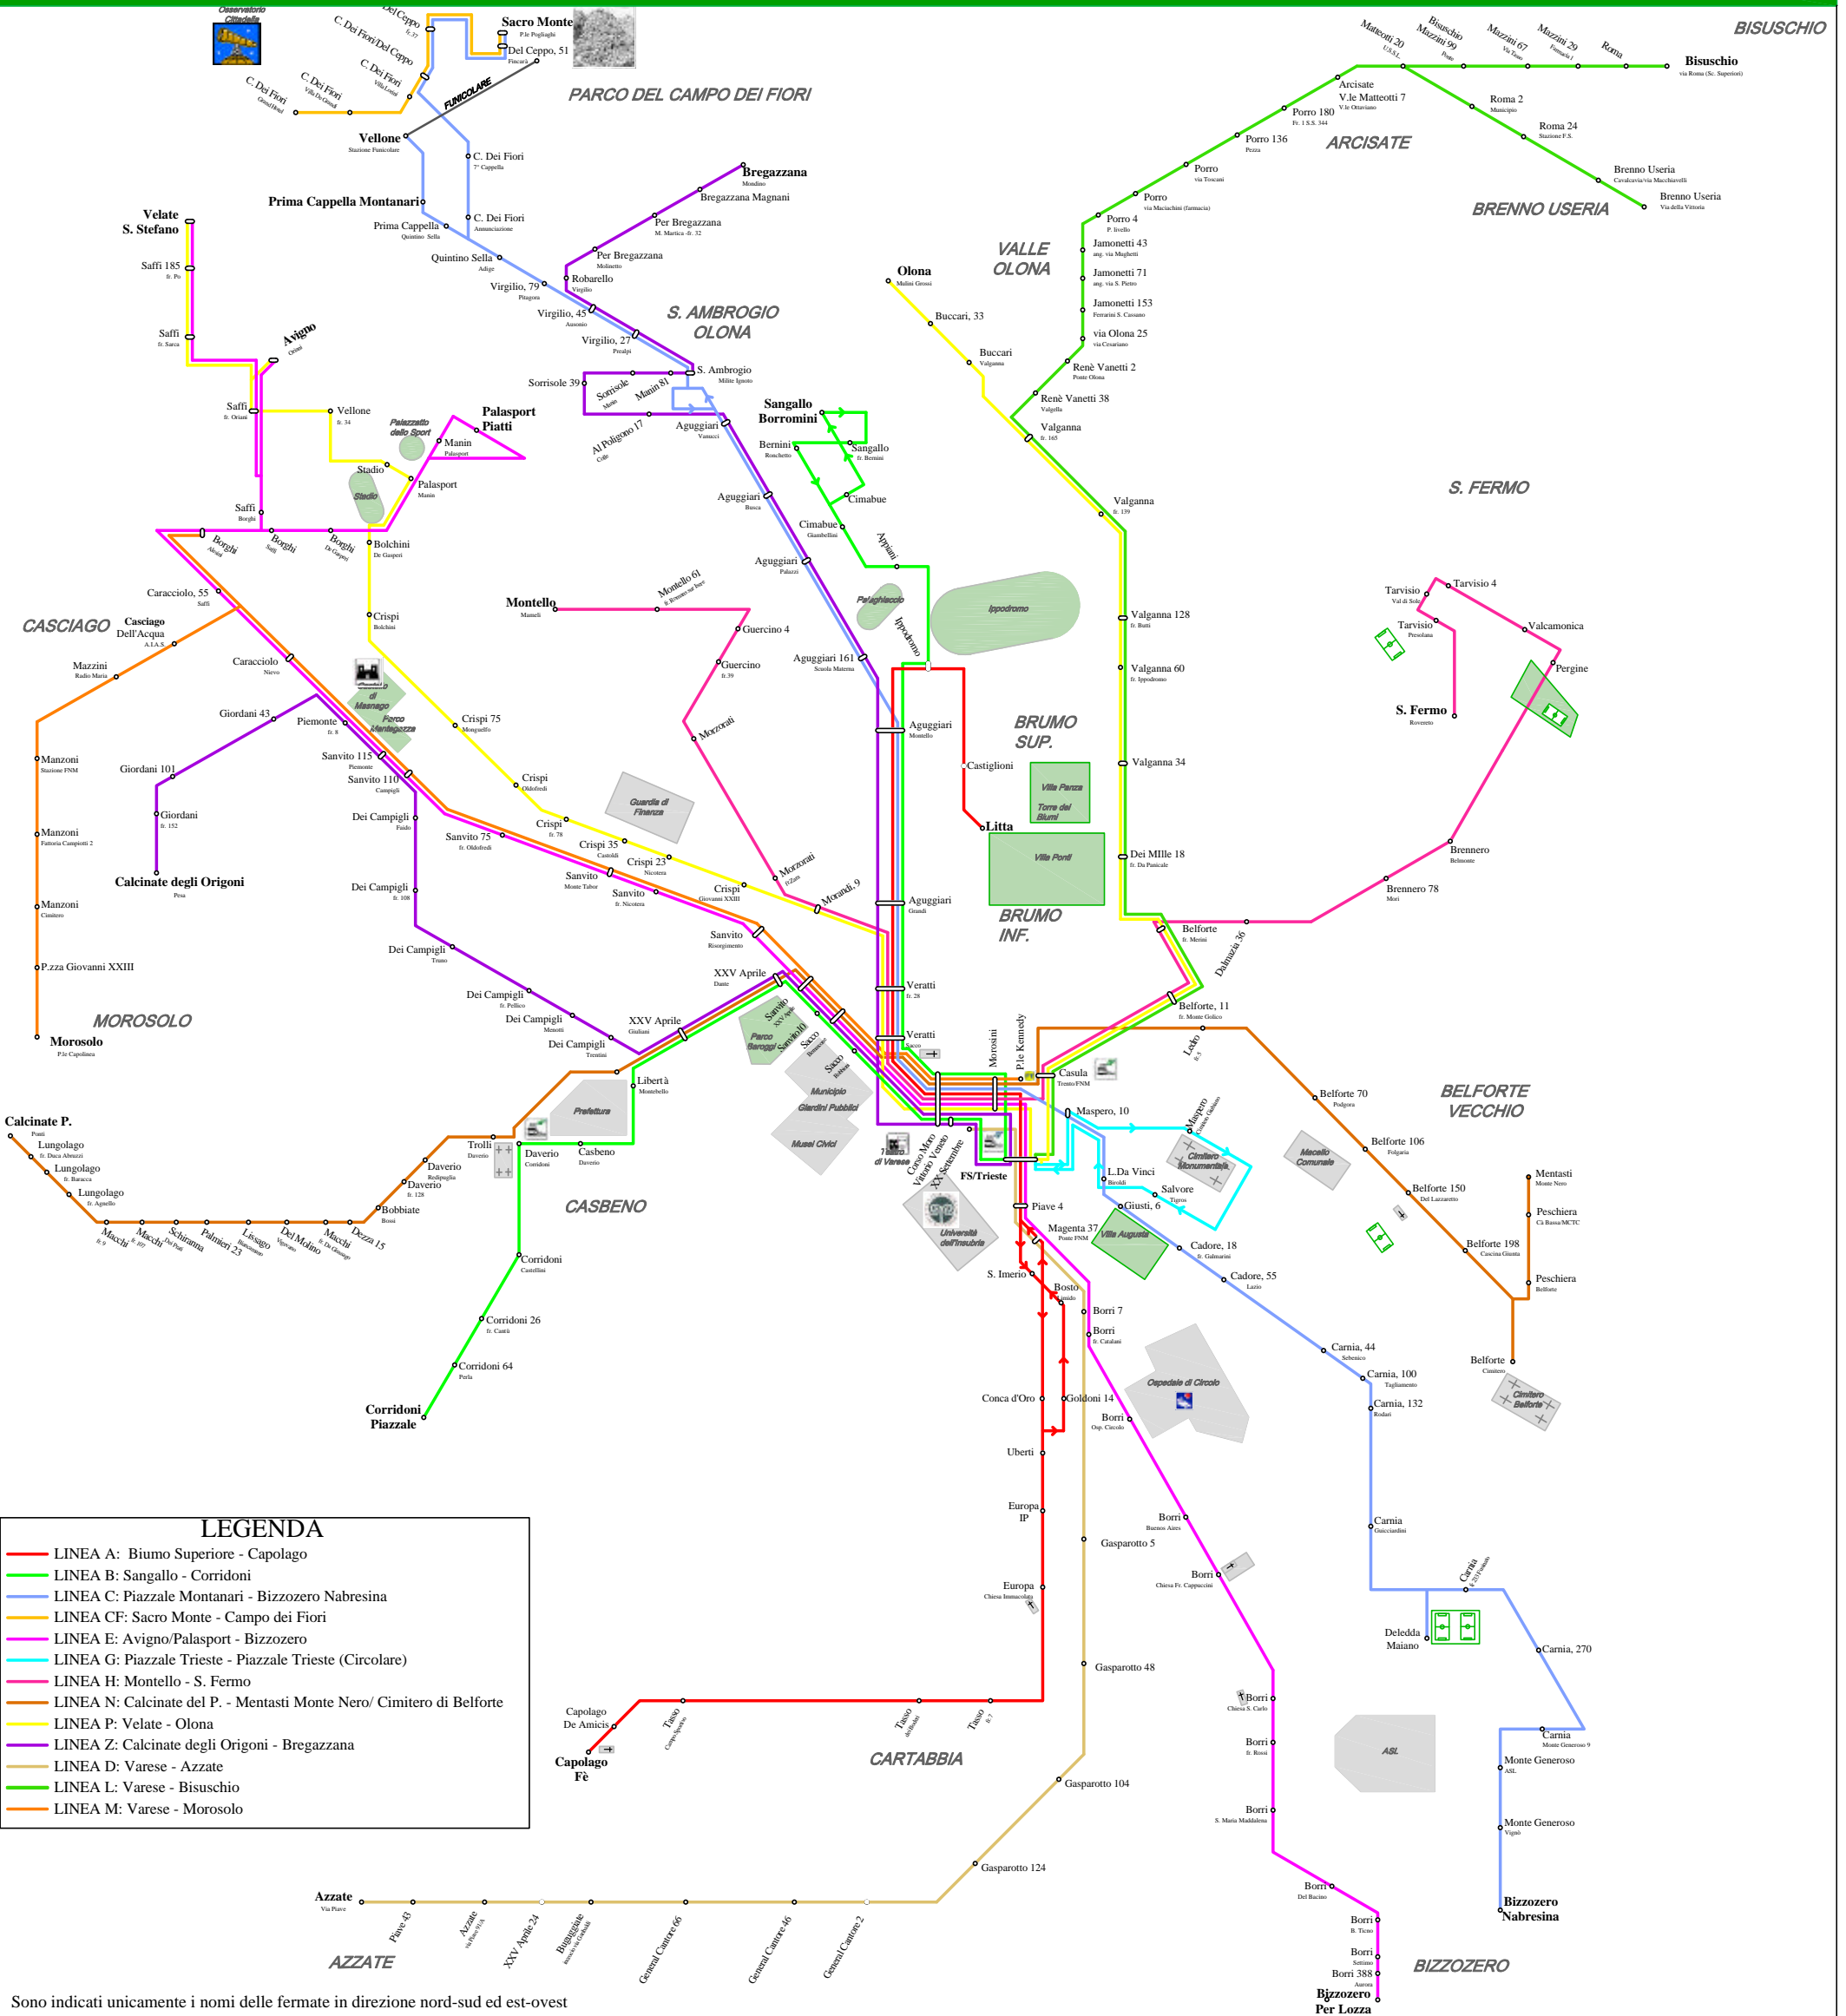

# CTPI

## LINEE URBANE E SUBURBANE DI VARESE

C.T.P.I.

Sede legale:

Largo Gigli - 21100 Varese

Tel. 0332.336121 - Fax 0332.330720

www.ctpi.it - direzione@ctpi.it