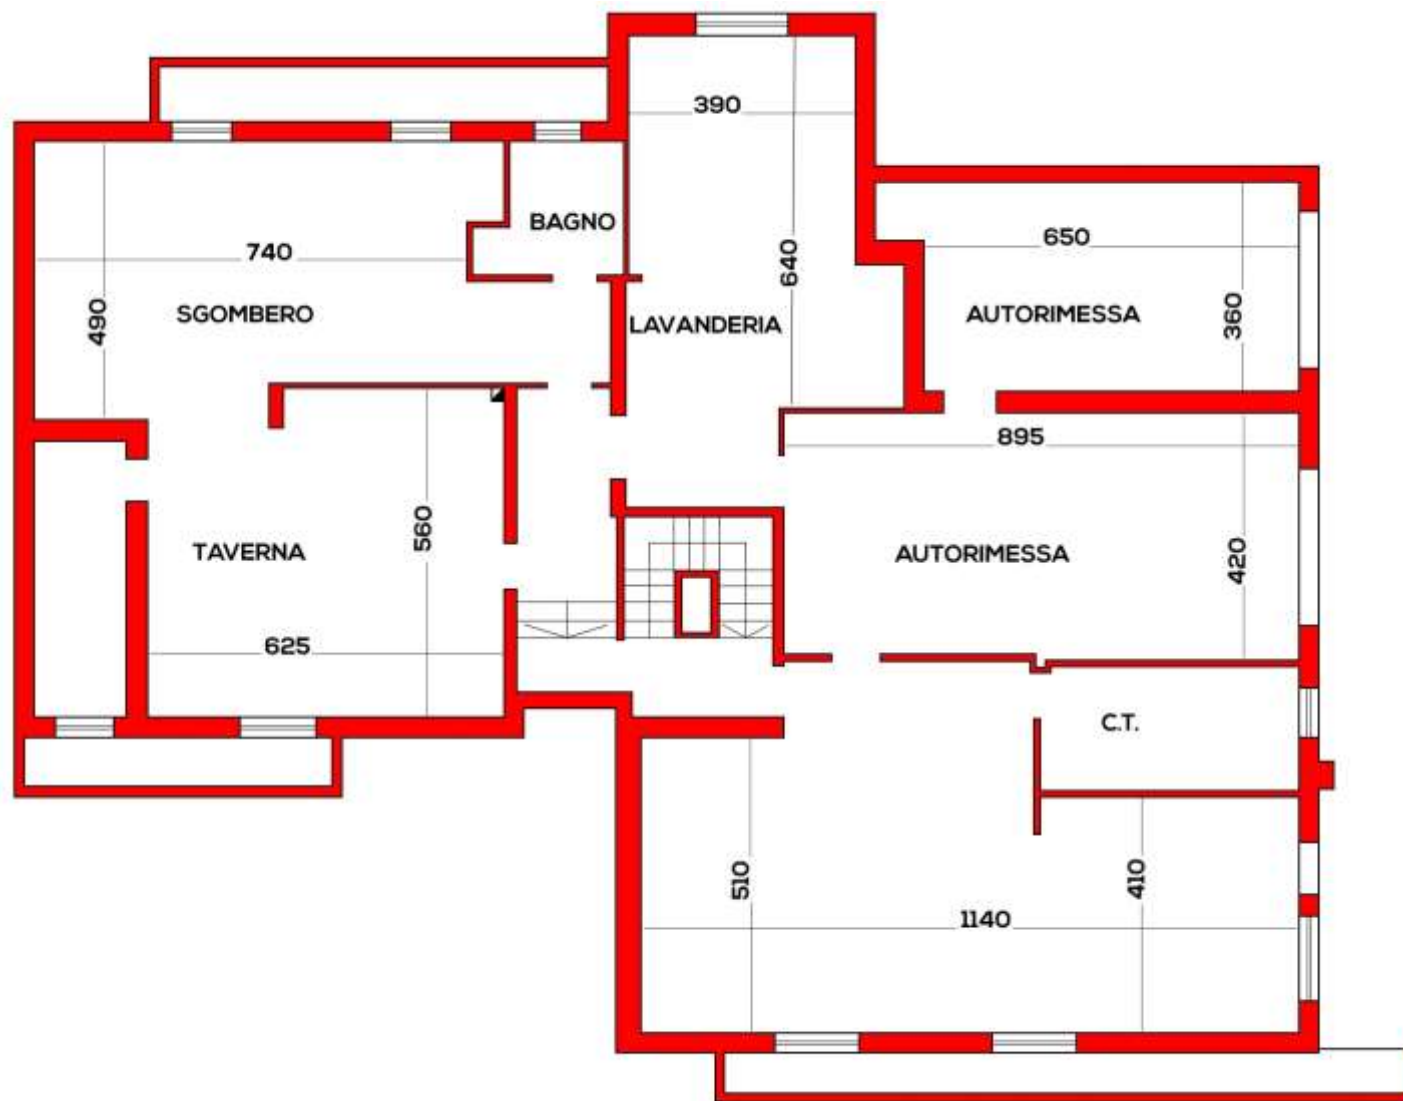

Piano Terra

Piano Primo

Piano Interrato

Planimetria Giardino

STUDIO
**SAN
MARTINO**
www.studiosanmartino.it

Via Cavour 38
VARESE

0332-280.230

Il presente documento non ha alcun vincolo contrattuale: superfici, misure e nomenclatura dei locali sono da intendersi puramente indicative