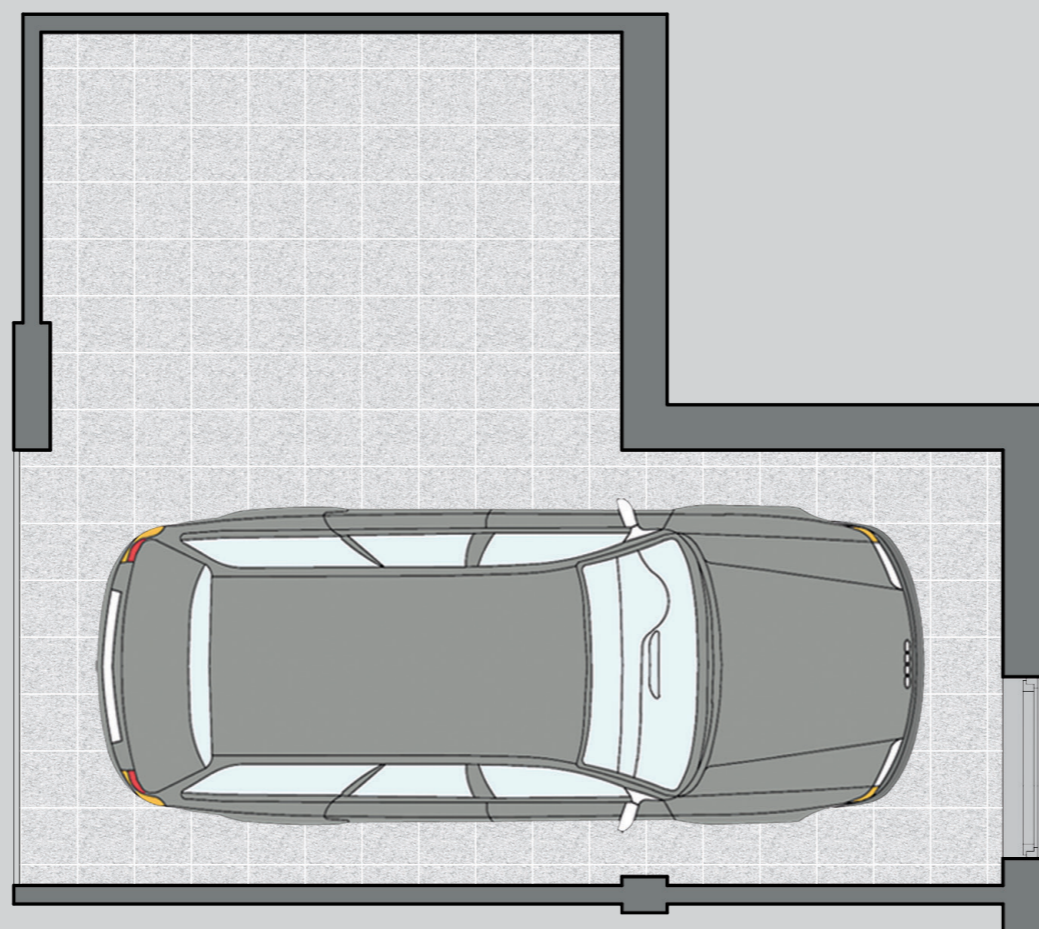

Metrature:	
Piano primo	mq. 60.60
Terrazze	mq. 13.00
Box auto	mq. 22.90

A due passi dal centro di Asiago, in una zona tranquilla e con molto verde, proponiamo appartamento al piano primo composto da soggiorno con angolo cottura, caminetto e terrazza, una camera matrimoniale, due camere con letto a castello anch'esse servite da terrazza, bagno con doccia. Nel piano interrato box auto.

Classe Energetica:

PIANTA PIANO PRIMO

Metrature:	
Piano primo	mq. 60.60
Terrazze	mq. 13.00
Box auto	mq. 22.90

A due passi dal centro di Asiago, in una zona tranquilla e con molto verde, proponiamo appartamento al piano primo composto da soggiorno con angolo cottura, caminetto e terrazza, una camera matrimoniale, due camere con letto a castello anch'esse servite da terrazza, bagno con doccia. Nel piano interrato box auto.

Classe Energetica:

BOX AUTO