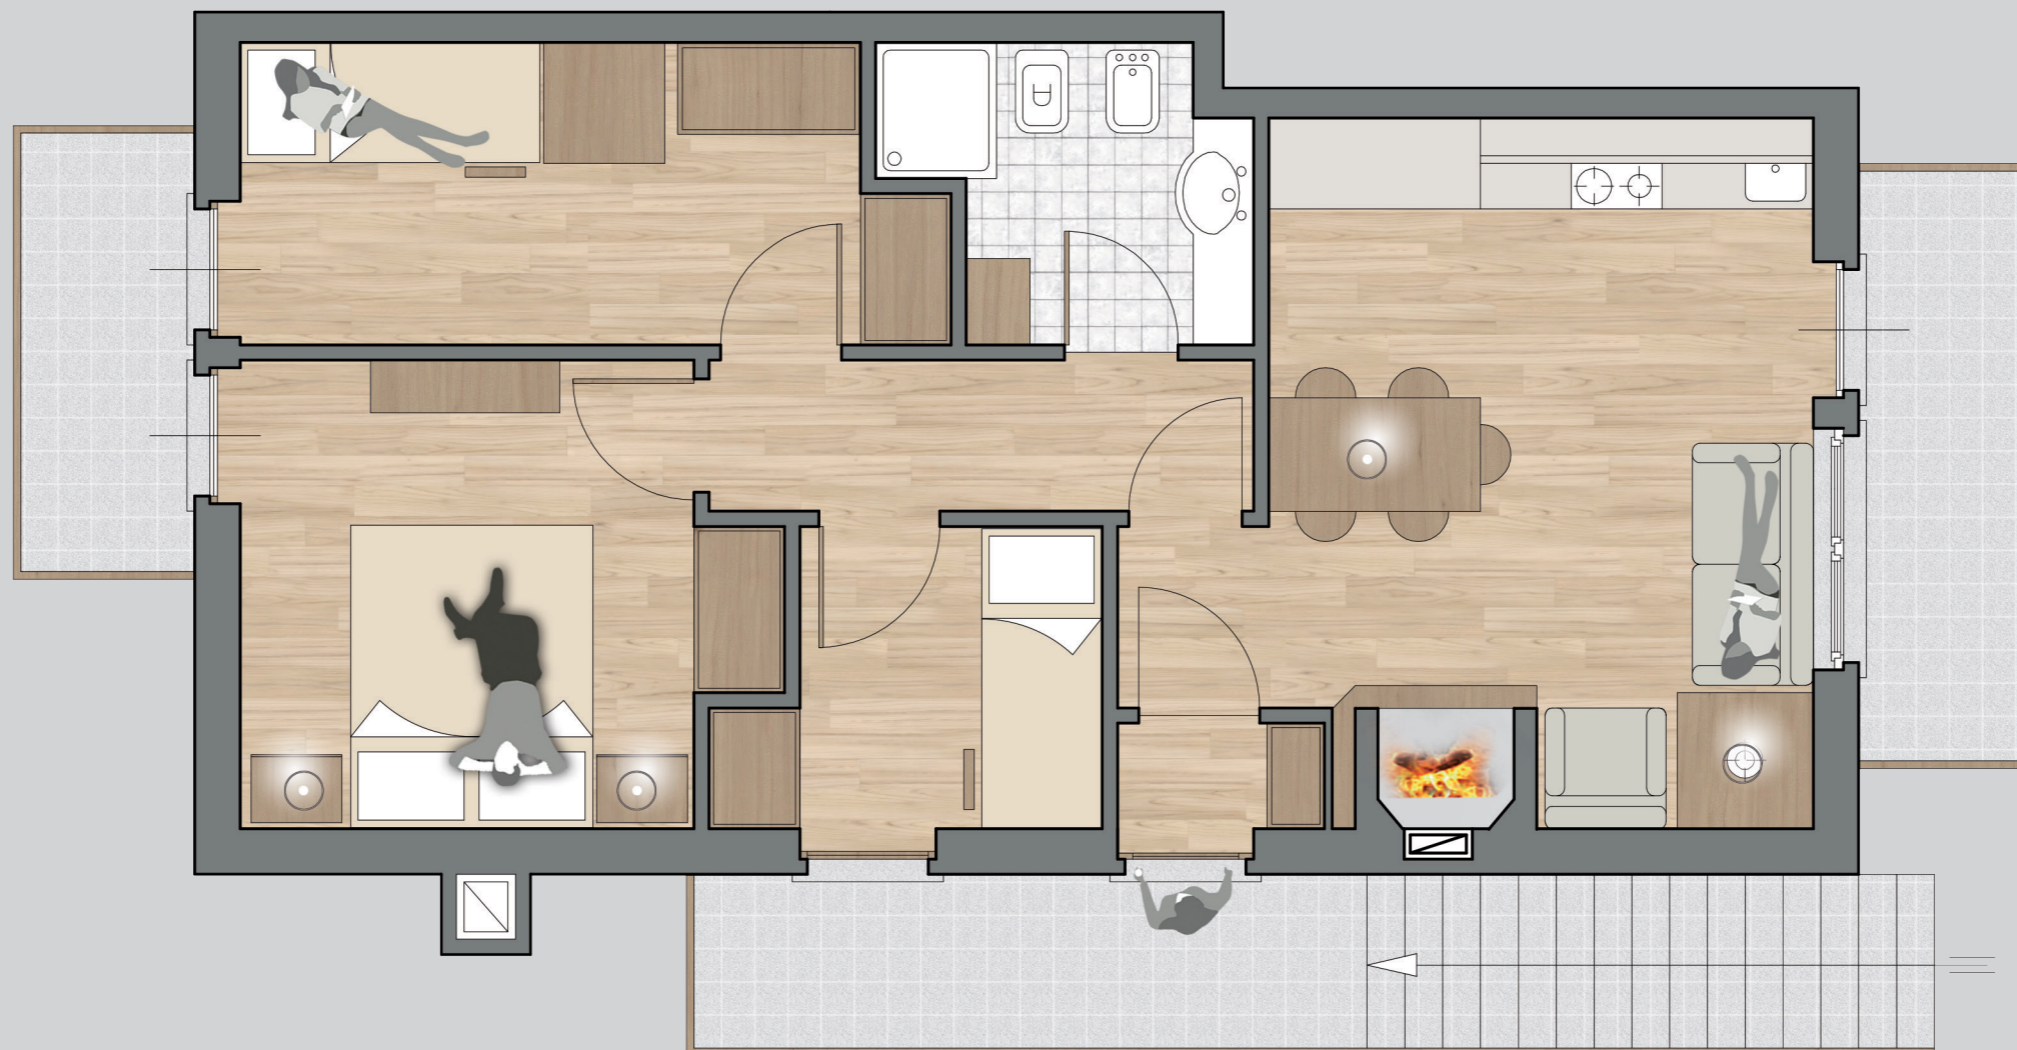

Metrature:	
Piano primo	mq. 60.60
Terrazze	mq. 13.00
Box auto	mq. 22.90

A due passi dal centro di Asiago, in una zona tranquilla e con molto verde, proponiamo appartamento al piano primo composto da soggiorno con angolo cottura, caminetto e terrazza, una camera matrimoniale, due camere con letto a castello anch'esse servite da terrazza, bagno con doccia. Nel piano interrato box auto.

Classe Energetica:

PIANTA PIANO PRIMO

Metrature:	
Piano primo	mq. 60.60
Terrazze	mq. 13.00
Box auto	mq. 22.90

A due passi dal centro di Asiago, in una zona tranquilla e con molto verde, proponiamo appartamento al piano primo composto da soggiorno con angolo cottura, caminetto e terrazza, una camera matrimoniale, due camere con letto a castello anch'esse servite da terrazza, bagno con doccia. Nel piano interrato box auto.

Classe Energetica:

BOX AUTO