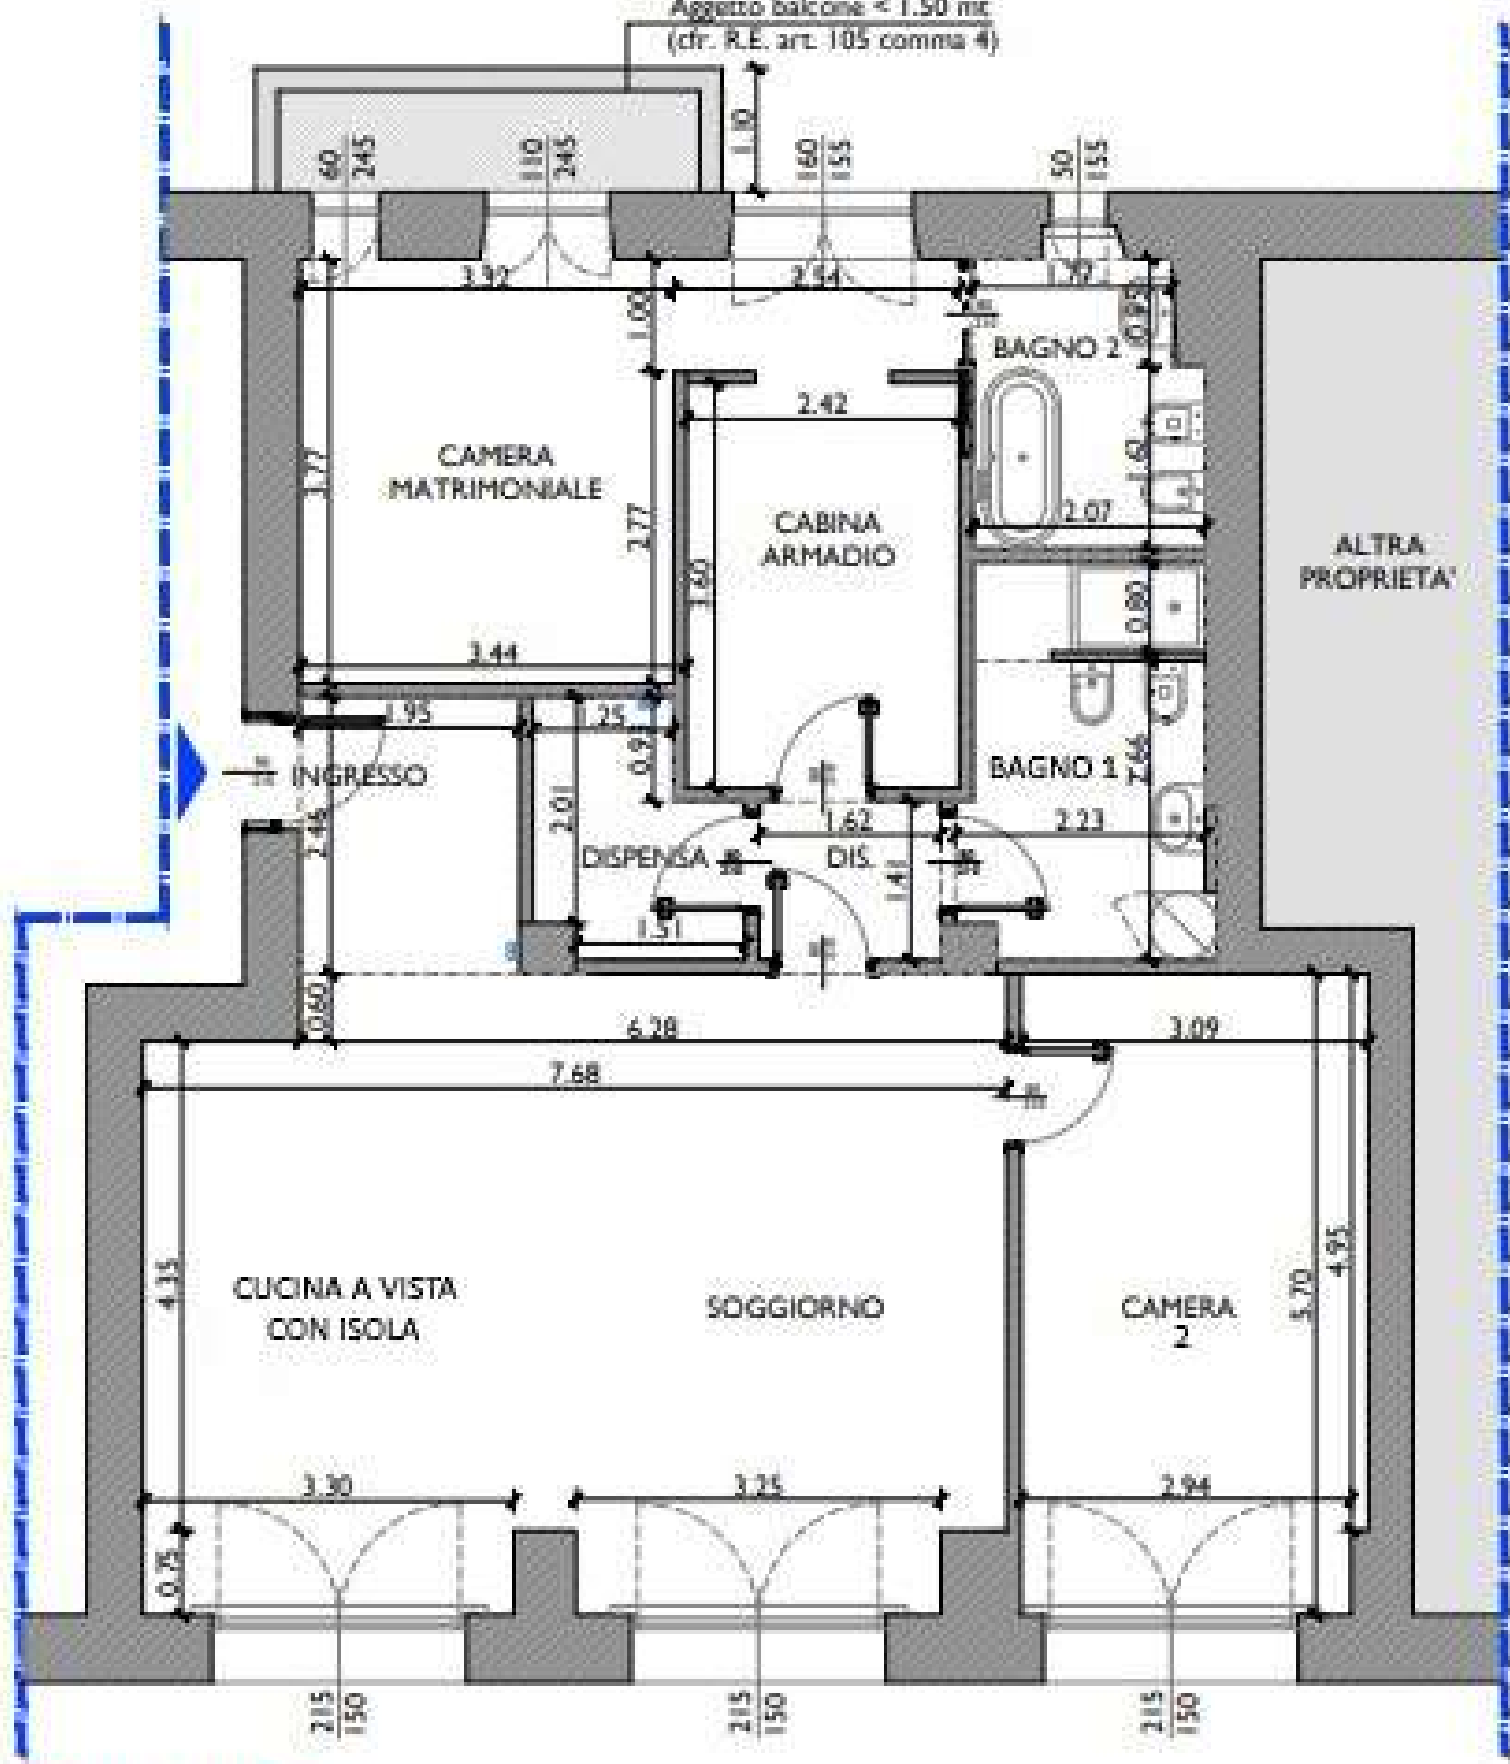

124 MQ

CORTILE INTERNO

Aggetto balcone < 1.50 mt
(cfr. R.E. art. 105 comma 4)

PIAZZALE LORETO ←

VIA A COSTA 1