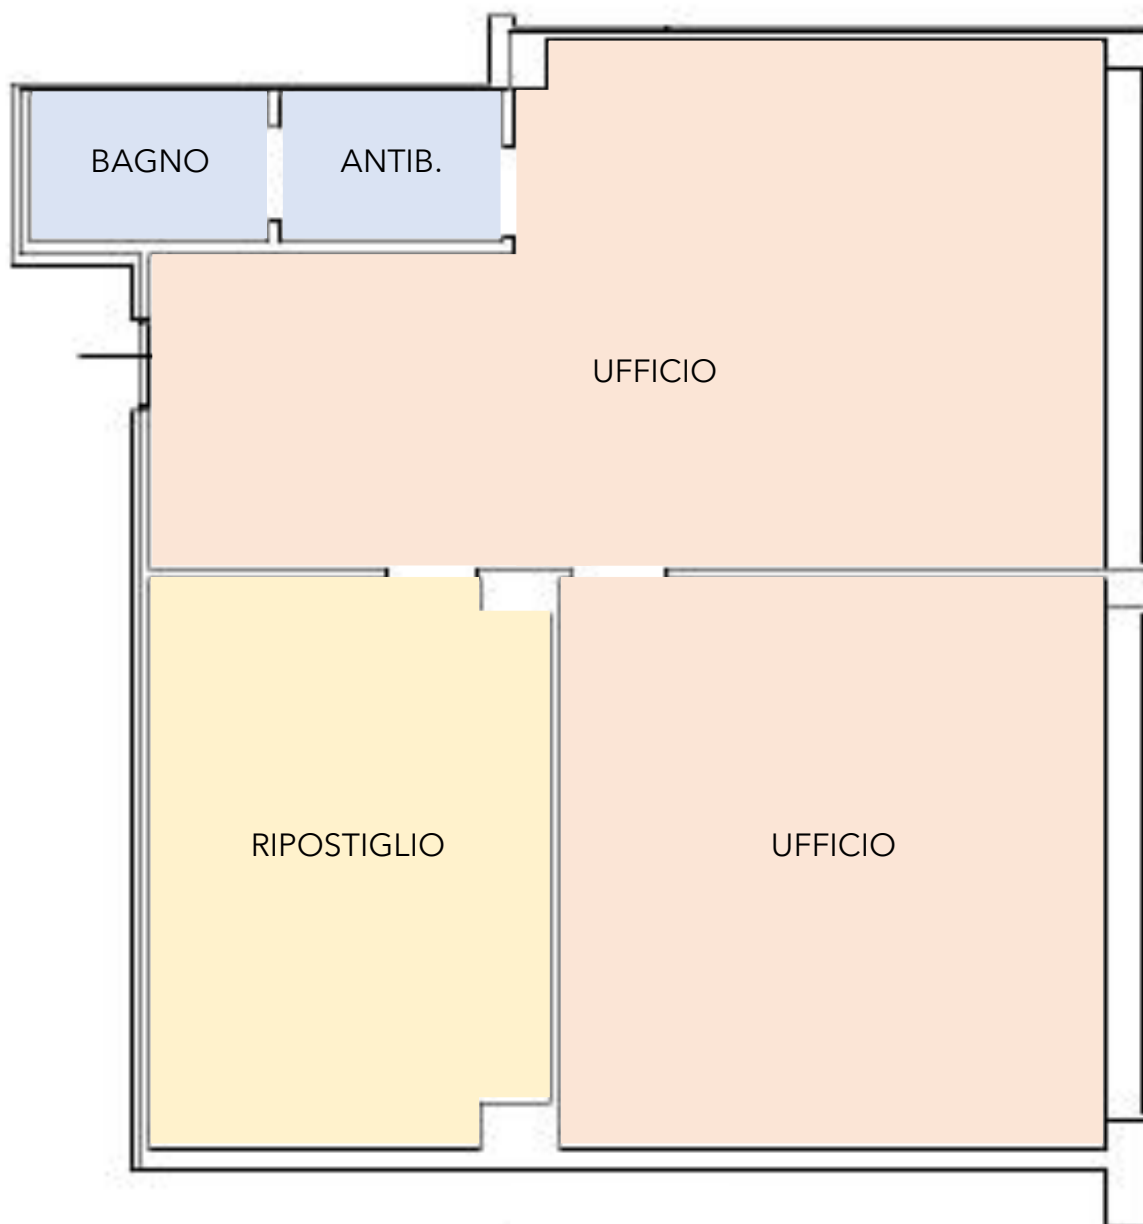

PIANO OTTAVO

h = 2,70ml

nord