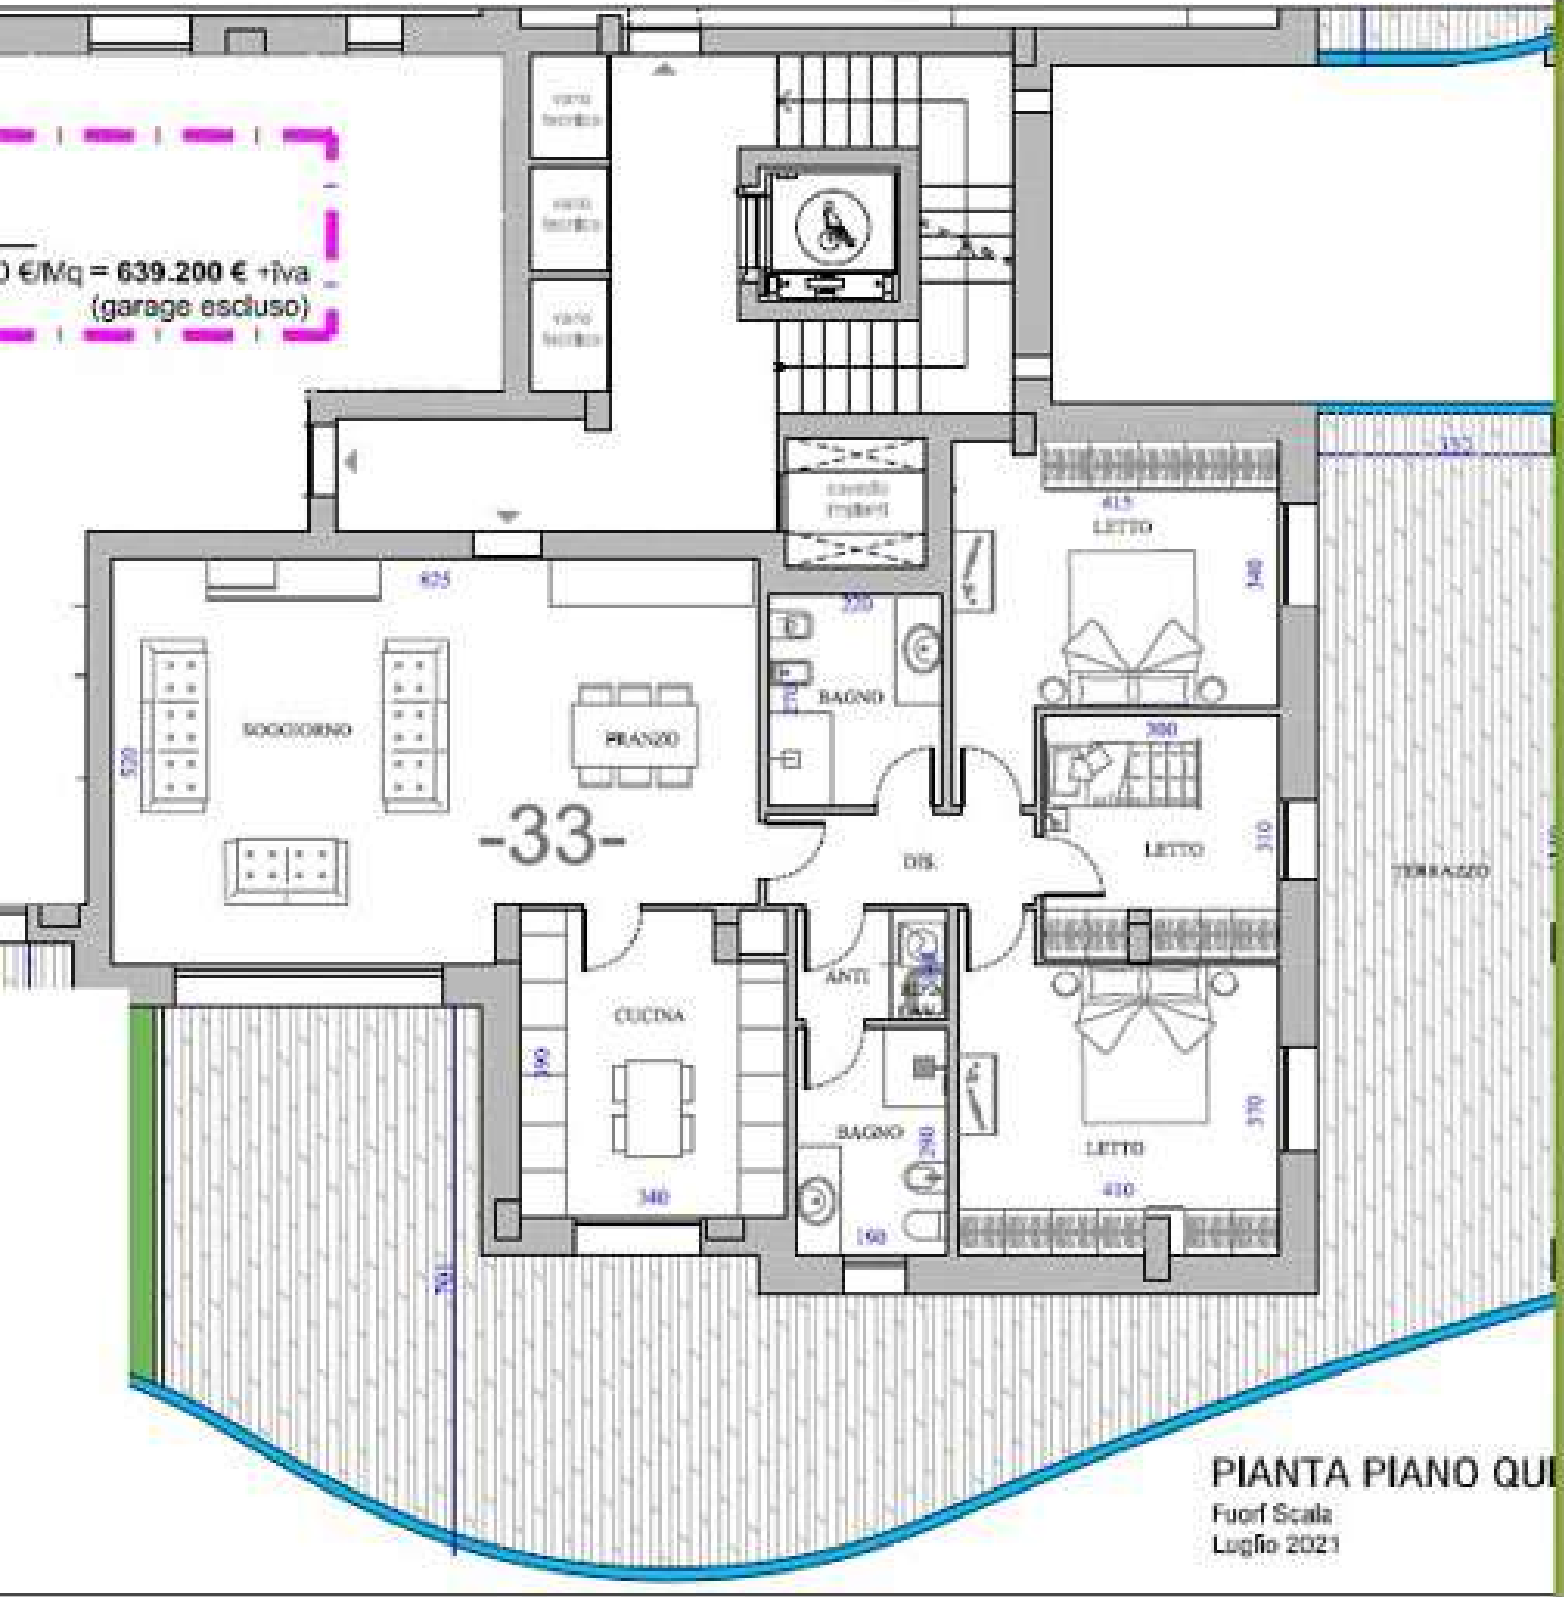

€/Mq = 639.200 € +iva
(garage escluso)

PIANTA PIANO QU
Fuori Scala
Luglio 2021