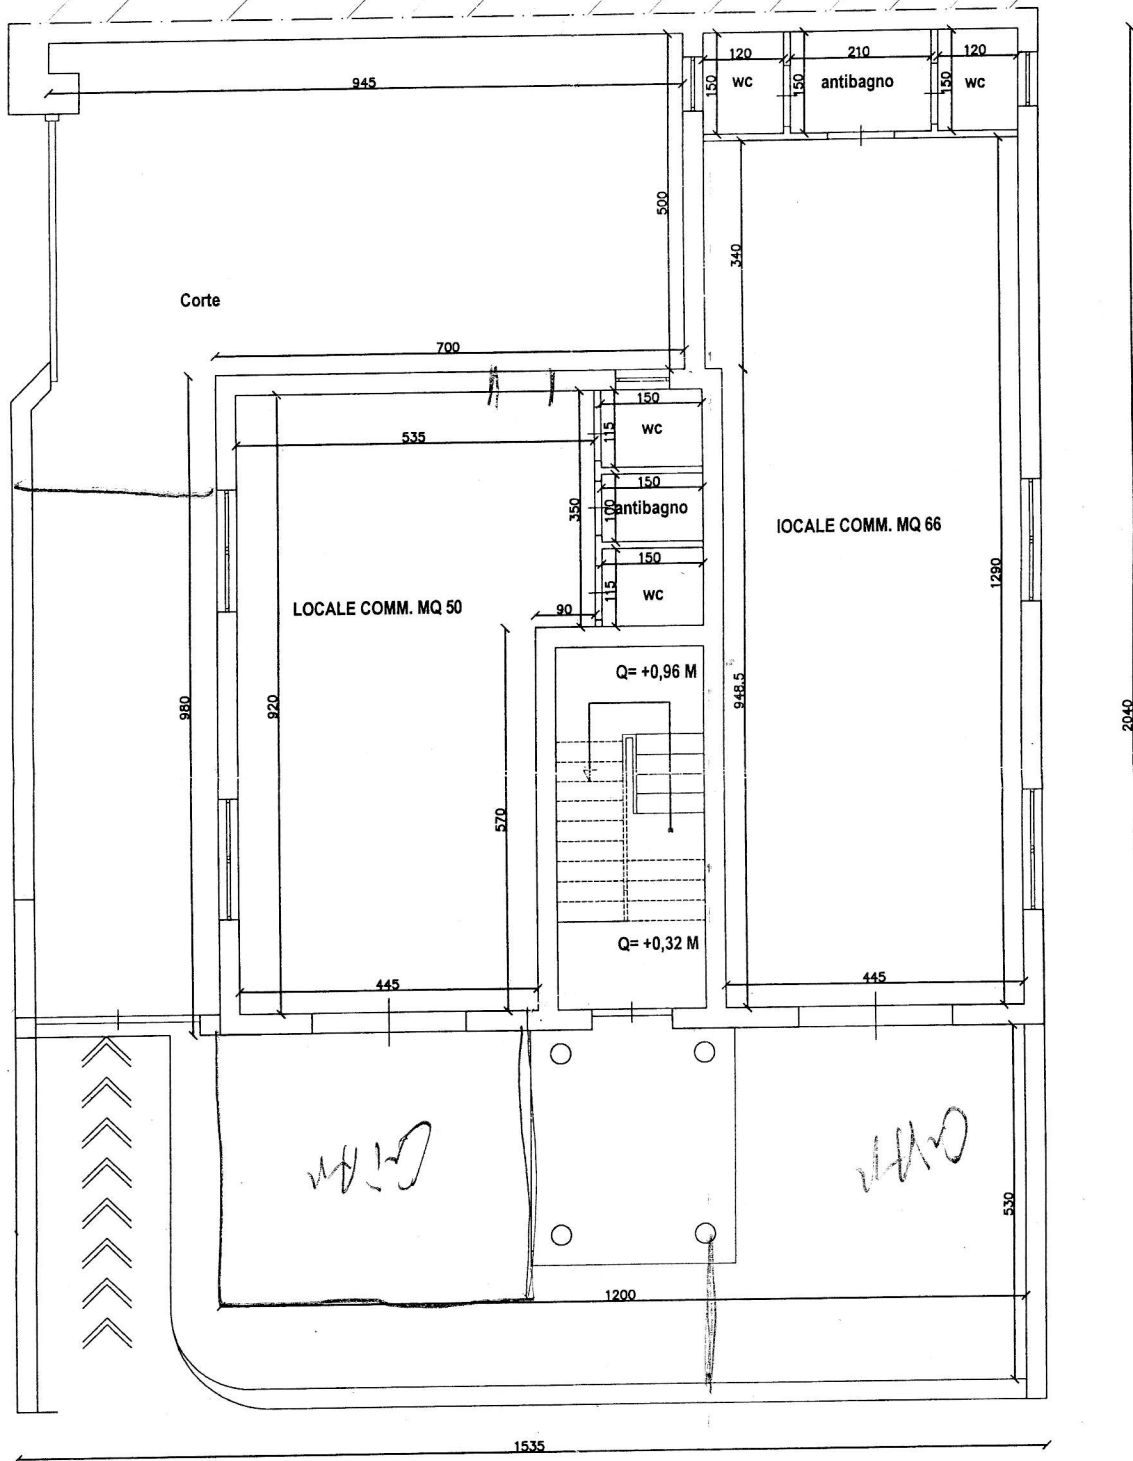

Traversa Via Duca degli Abruzzi

2070

2040

Traversa Via Duca degli Abruzzi

PIANTA PIANO TERRA  
STATO DI PROGETTO Scala 1:100