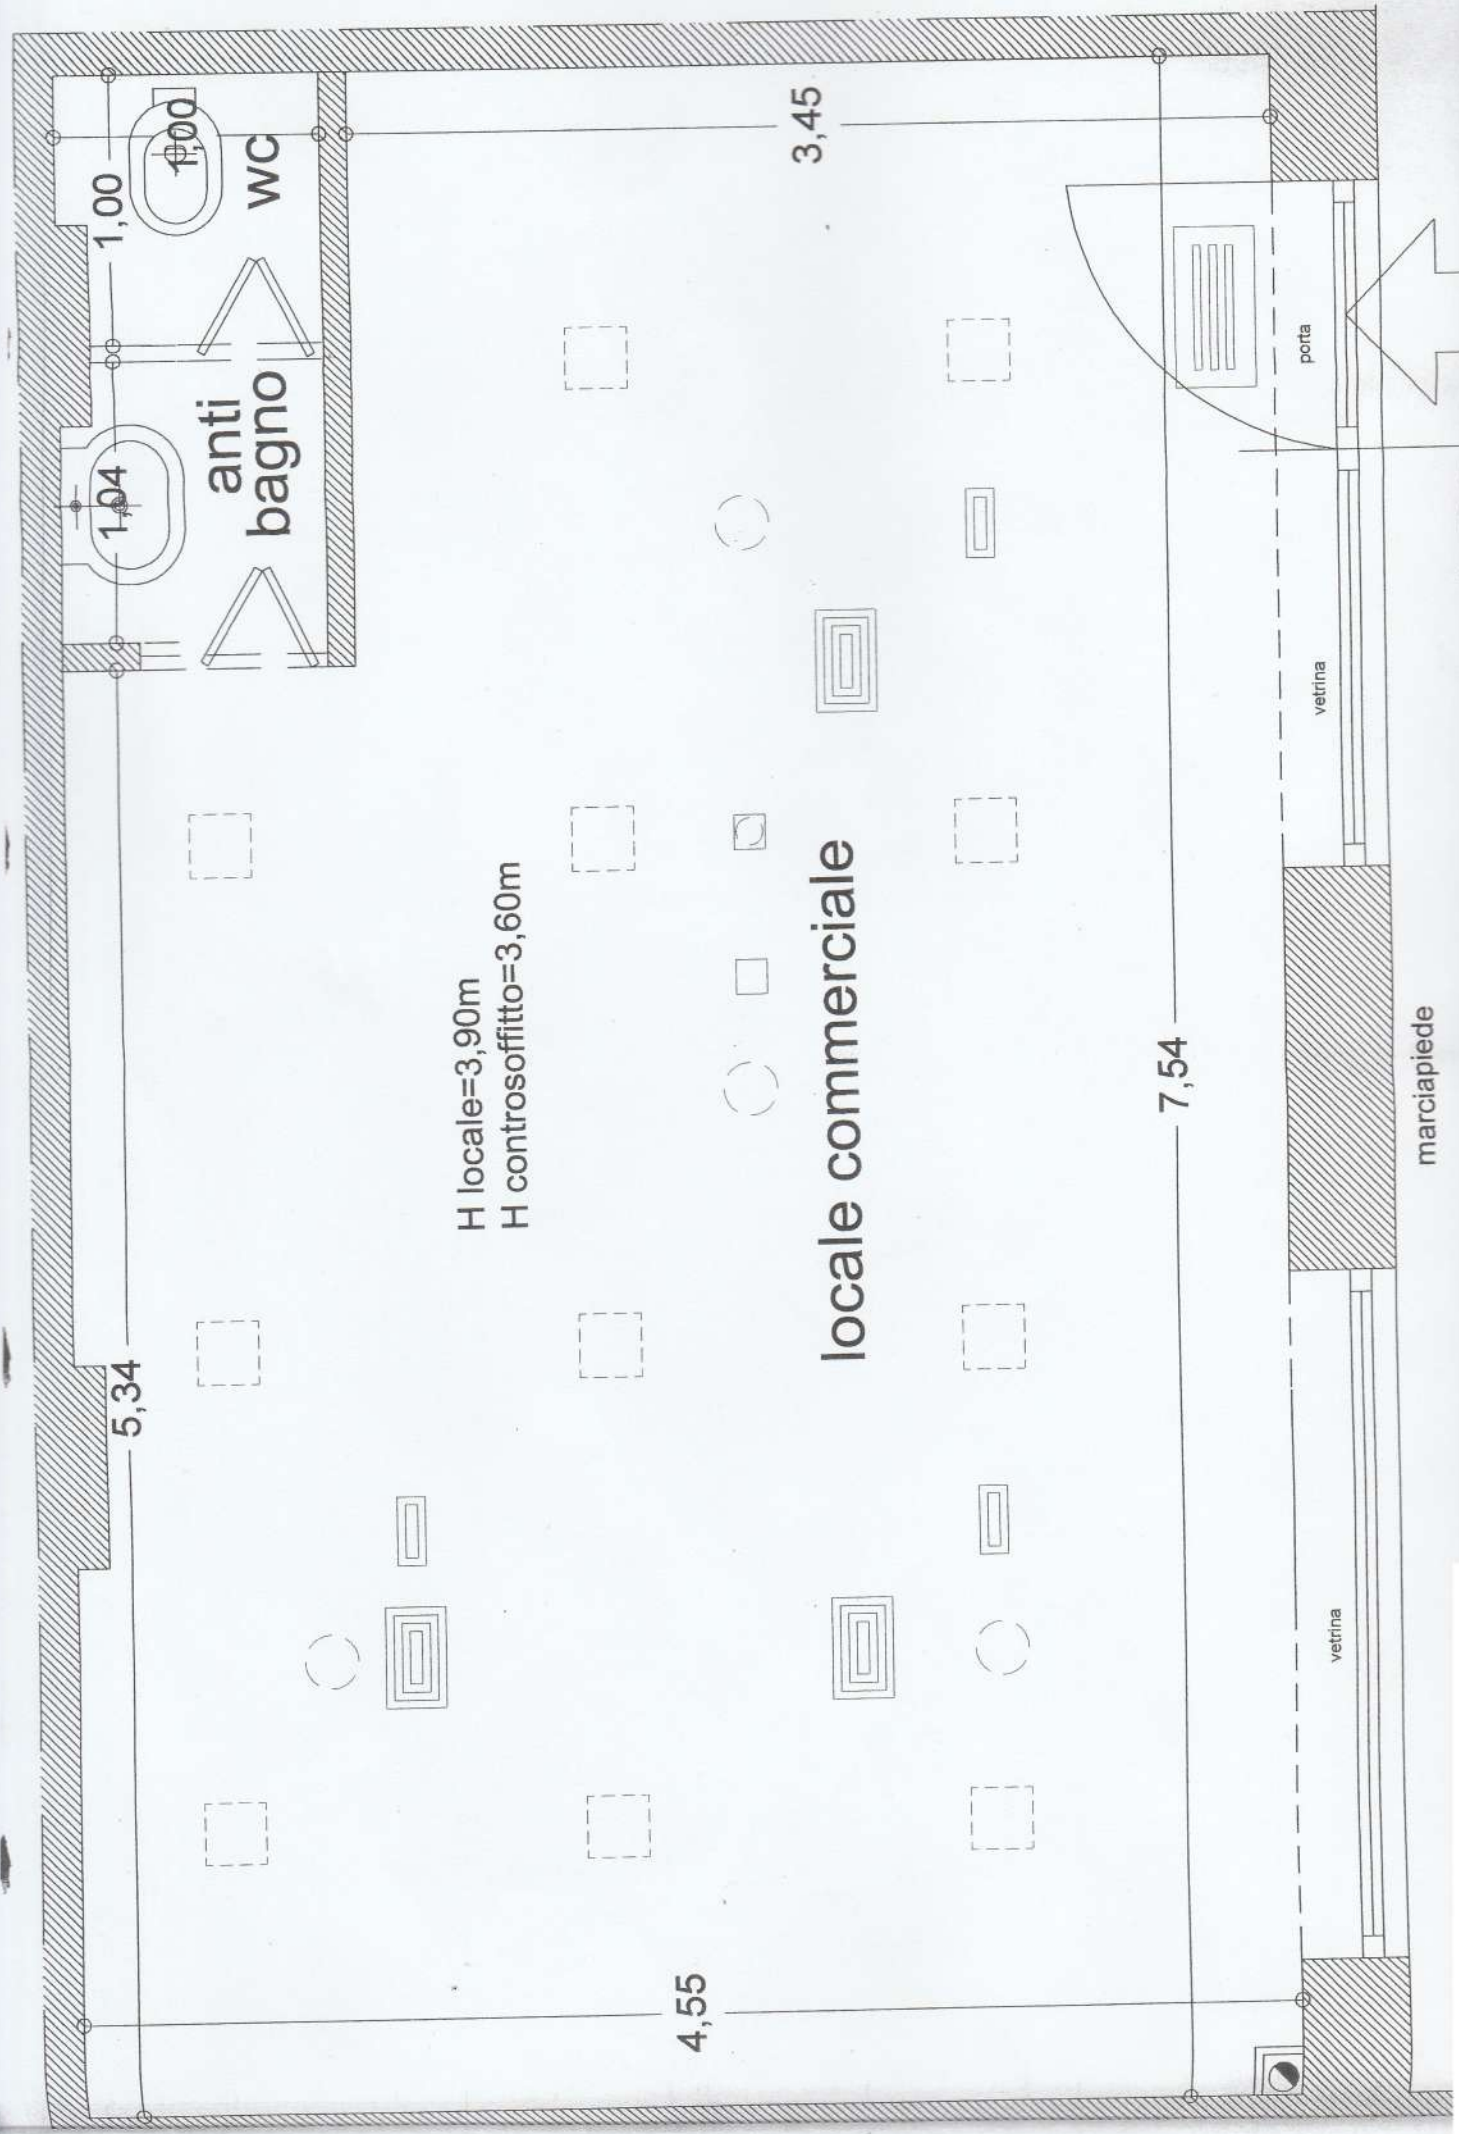

PIANTA rapp. 1:20

H locale=3,90m  
 H controsoffitto=3,60m

locale commerciale

marciapiede

PIANTA rapp. 1:20